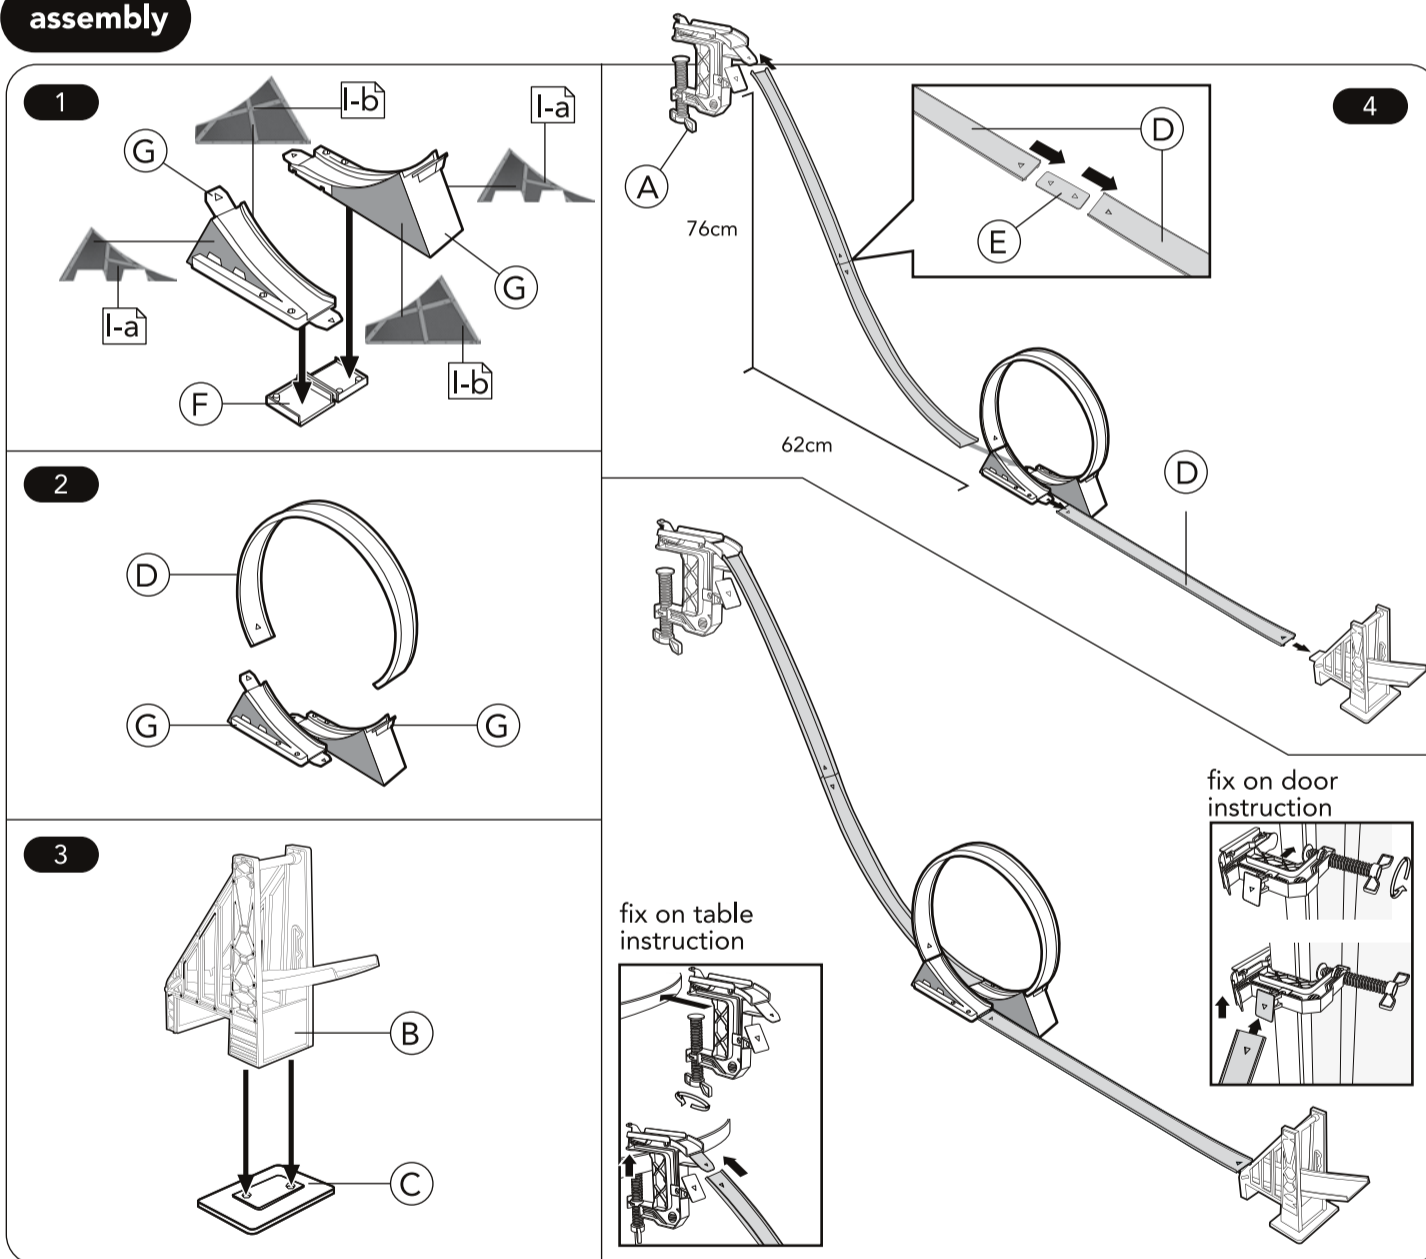

## contents

## assembly

### early learning centre AW13

sku number : 136934  
 product : Gravity Loop Set  
 pack dimensions : A3  
 supplier : HALSALL TOYS category : A&A  
 date : 22 Mar 2013 designer : Boris Au