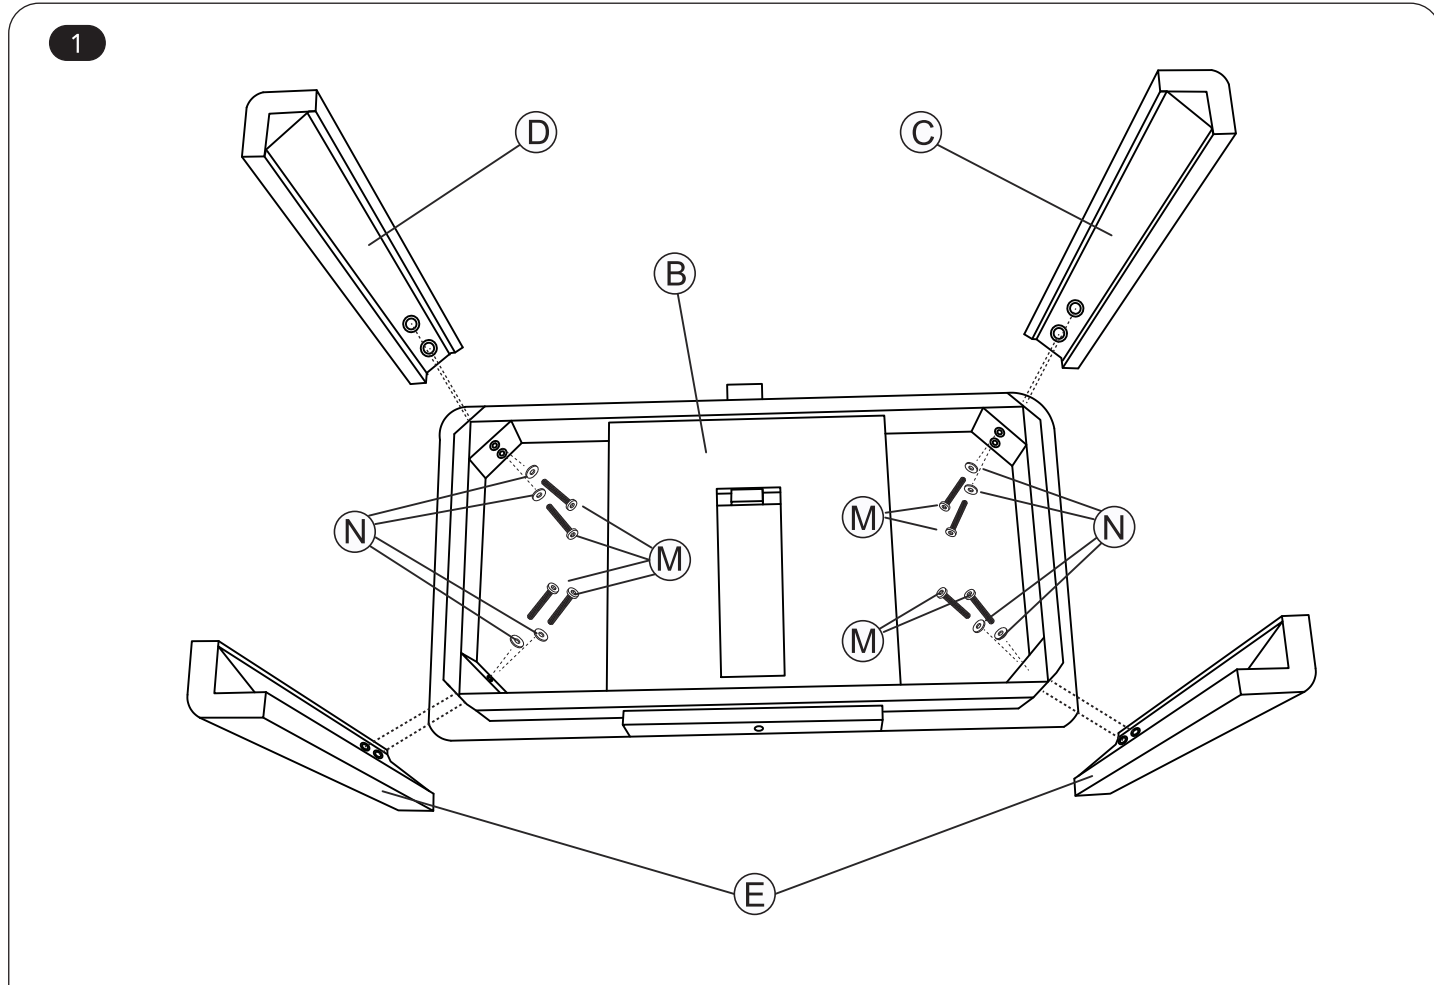

assembly - table

assembly - table

butterfly wooden dressing table & stool user guide

141708 0315  
Early Learning Centre®  
Watford WD24 6SH England.

Customer Service Department  
0871 231 3511

contents - table

Adult assembly required

<b>A</b> x1	<b>B</b> x1		
<b>C</b> x1	<b>D</b> x1		
<b>E</b> x2	<b>F</b> x4		
<b>G</b> x2	<b>H</b> x3	<b>I</b> x1	<b>J</b> x8
<b>K</b> x7	<b>L</b> x9	<b>M</b> x8	
<b>N</b> x8	<b>O</b> x1	<b>P</b> x1	

contents - chairs

<b>A</b> x1	<b>B</b> x4	
<b>C</b> x8	<b>D</b> x8	<b>E</b> x1

assembly - chairs