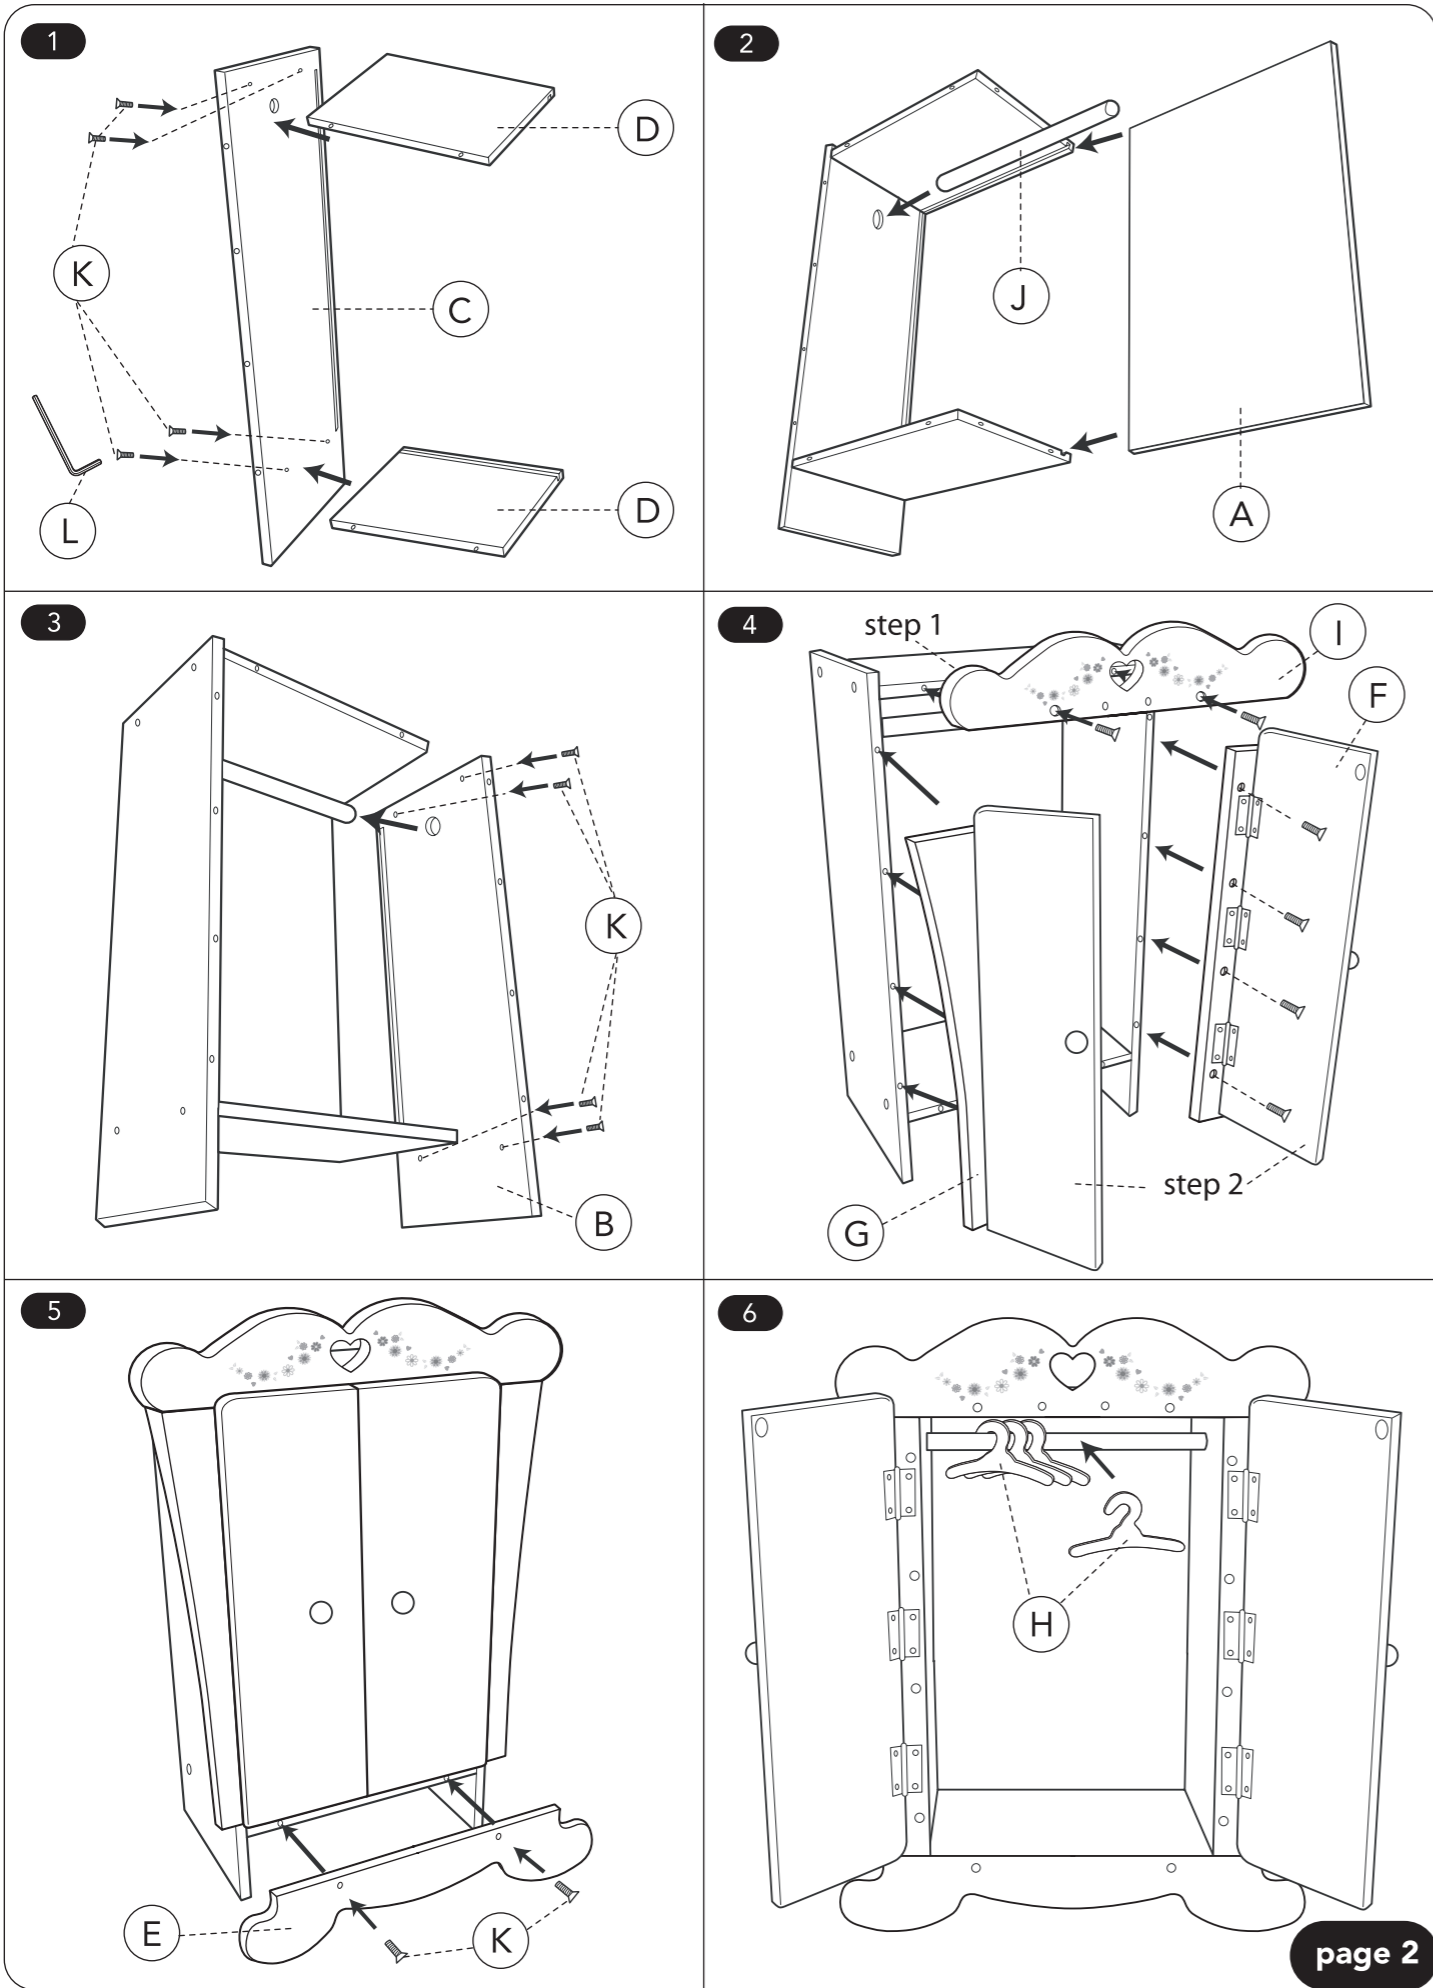

**assembly**

# baby wardrobe

instructions

116183 0307  
Early Learning Centre®  
Swindon SN3 4TJ England.

Customer Service Department  
08705 352352

**contents**

<p><b>A x1</b></p>	<p><b>B x1</b></p>	
<p><b>D x2</b></p>	<p><b>C x1</b></p>	
<p><b>F x1</b></p>	<p><b>G x1</b></p>	<p><b>H x4</b></p>
<p><b>I x1</b></p>	<p><b>J x1</b></p>	<p><b>K x20</b></p> <p><b>L x1</b></p>